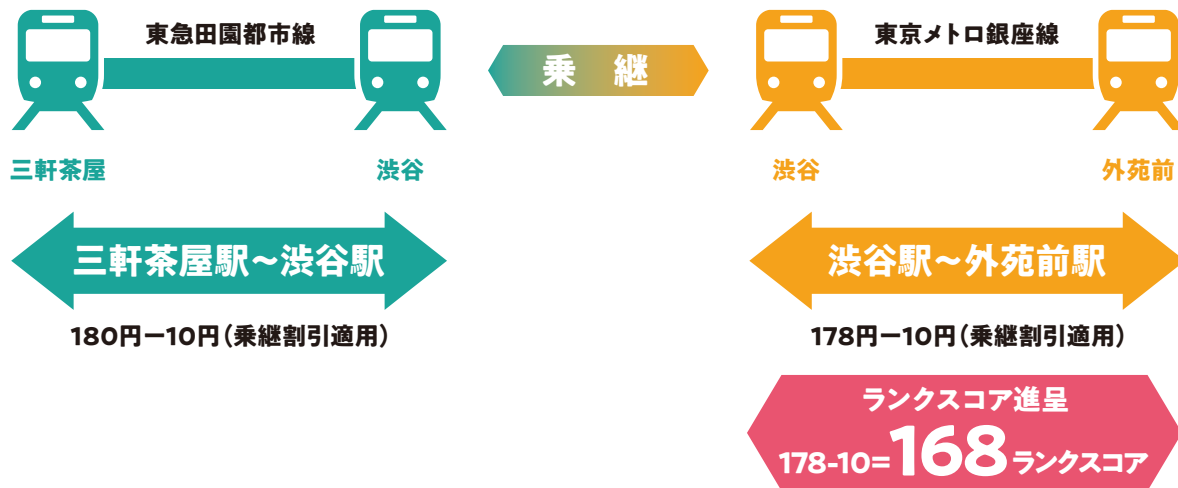

# 各種割引適用区間の特殊な取り扱いについて

## 都営地下鉄線との乗継がある場合

メトロ線内のご乗車区間・ご利用運賃に関わらず、1回のご乗車ごとに一律178ランクスコアを進呈します。

## 都営地下鉄以外の各社との乗継割引が適用されている区間が含まれる場合

1回のご乗車ごとに、ご乗車いただいた区間の東京メトロ通常運賃から一律10円分を引いたランクスコアを進呈します。

※2023年3月18日時点の情報です。

※小児用PASMO又は障がい者用PASMOをご利用の場合は、  
運賃及び進呈されるランクスコアがそれぞれ記載額の半額(1円未満の端数は切り捨て)になります。

※上記の運賃計算は休日メトロ放題でも対象となります。